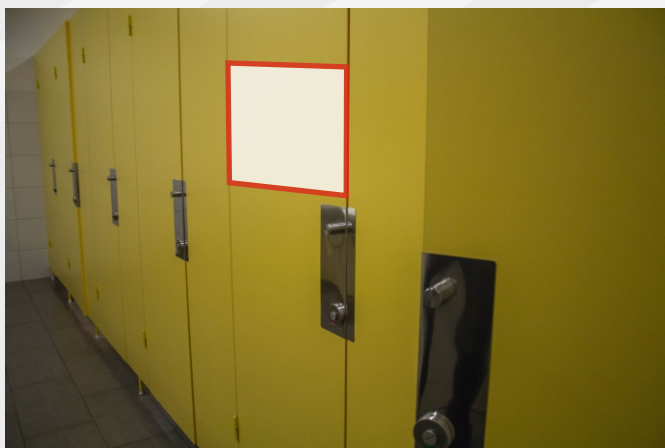

Číslo plochy: 013

ZRCADLO U PŘEBALOVACÍHO PULTU

500 Kč

rozměry: 94 x 94 cm; 2 a 3 NP skleněná plocha

Cena nájmu za jeden měsíc bez DPH

Číslo plochy: 014

ZRCADLO NA TOALETÁCH

700 Kč / zrcadlo s rozměry 184 x 50 cm (max. 20% zrcadla)

dispozici 3 plochy – 2 plochy na dámských toaletách, 1 plocha na pánských toaletách

Cena nájmu za jeden měsíc bez DPH

Číslo plochy: 015

DVEŘE NA TOALETÁCH

400 Kč / plocha 60 x 40 cm

k dispozici 9 ploch – 6 na dámských toaletách, 3 na pánských toaletách