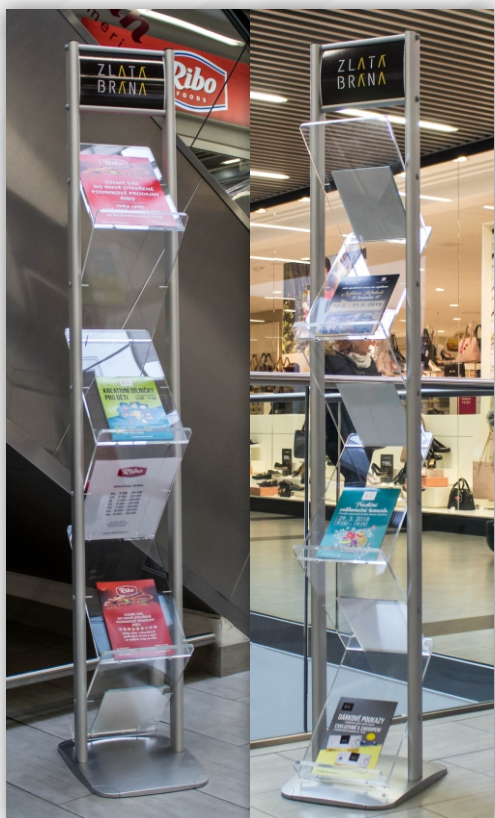

Číslo plochy: 009

LETÁKY VE STOJANECH

300 Kč / dva stojany v obchodním centru

Umístění letáků nebo brožur velikost A4, A5, A6

Cena nájmu za jeden měsíc bez DPH